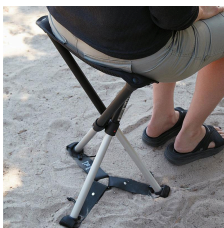

- 5 Skladacia stolička Comfort má dve výšky sedadla. Napríklad, ak záhradkárčíte v nízkej výške, sadnite si na skladaciu stoličku Comfort bez vysunutia teleskopických nôh.

- ⑥ Ak chcete zaistiť spodné nohy skladacej stoličky Comfort Folding Bar, otočte nohy tak, aby boli zaistené gumenými nožičkami, ktoré sú blízko seba. Ak chcete skladaciu stoličku Comfort Folding Bar použiť, otočte ich opačným smerom a odomknite spodné nohy.

- ⑦ Dá sa ľahko zložiť a zmestí sa do prenosnej tašky – pripravený na ďalšie dobrodružstvo.

Ak máte stabilizačné popruhy „Steady“ pre skladaciu stoličku Comfort

Stabilizačné popruhy Steady zvyšujú bezpečnosť a stabilitu skladacej stoličky Comfort na mäkkých povrchoch, ako je piesok alebo mäkká pôda.