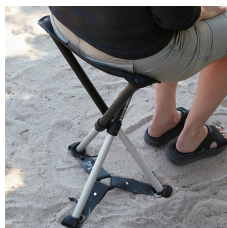

Skenirajte QR kod svojim pametnim telefonom ili uređajem za pregled video uputa.

- Sklopiva stolica Comfort prati vas gdje god idete.
- Dovoljno je kompaktan za nošenje u torbi, a jednostavno se sklapa.
- Noge možete brzo ispružiti i sklopiti ga, a stabilan je gotovo bilo gdje.
- Udobno za sjedenje – za zasluženi odmor tijekom svakodnevnog šetnje na otvorenom, pri vrtlarstvu, ribolovu ili čekanju u beskrajnom redu.
- Sklopiva stolica Comfort pomaže u zaštiti leđa, koljena i zglobova.
- Sklopiva stolica Comfort dostupna je u različitim visinama s različitim veličinama sjedala; 55XL, 65XXL i 75XXL.

- 5 Sklopiva stolica Comfort ima dvije visine sjedala. Na primjer, ako vrtlarite na maloj visini, sjednite na sklopivu stolicu Comfort bez izvlačenja teleskopskih nogu.

- ⑥ Za zaključavanje donjih nogu kada je sklopiva stolica Comfort sklopiva, okrenite noge tako da ih blokiraju gumene nožice koje su blizu jedna drugoj. Za korištenje sklopive stolice Comfort okrenite u suprotnom smjeru i otključajte donje noge.

- ⑦ Može se lako sklopiti i staviti u torbu za nošenje – spreman za sljedeću avanturu.

Ako imate "Steady" stabilizacijske trake za sklopivu stolicu Comfort

Trake za stabilnost Steady povećavaju sigurnost i stabilnost sklopive stolice Comfort na mekim površinama poput pijeska ili mekog tla.