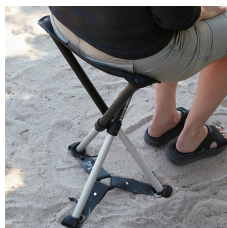

Udobna sklopiva stolica 65XXL

Udobna sklopiva stolica s 3 noge – Visina sjedala 65 cm / 26" - Kompaktna, lagana i jednostavna za ponijeti sa sobom na otvoreno - Uključuje torbu za nošenje - Maksimalno opterećenje 250 kg

Skenirajte QR kod svojim pametnim telefonom ili uređajem za pregled video uputa.

- Sklopiva stolica Comfort prati vas gdje god idete.
- Dovoljno je kompaktan za nošenje u torbi, a jednostavno se sklapa.
- Noge možete brzo ispružiti i sklopiti ga, a stabilan je gotovo bilo gdje.
- Udobno za sjedenje – za zasluženi odmor tijekom svakodnevnog šetnje na otvorenom, pri vrtlarstvu, ribolovu ili čekanju u beskrajnom redu.
- Sklopiva stolica Comfort pomaže u zaštiti leđa, koljena i zglobova.
- Sklopiva stolica Comfort dostupna je u različitim visinama s različitim veličinama sjedala; 55XL, 65XXL i 75XXL.

- 1 Rasklopite stolicu.
- 2 Izvucite noge i provjerite jesu li crveni gumbi za zaključavanje u ispravnom položaju i jesu li vidljivi nakon izvlačenja teleskopskih nogu.
- 3 Sklopiva stolica Comfort sada je spremna za upotrebu na svojoj normalnoj visini sjedala.
- 4 Za sklapanje stolice nakon upotrebe, pritisnite crveni gumb i vratite teleskopsku nogu u ispruženi položaj te sklopite stolicu.
- 5 Sklopiva stolica Comfort ima dvije visine sjedala. Na primjer, ako vrtlarite na maloj visini, sjednite na sklopivu stolicu Comfort bez izvlačenja teleskopskih nogu.

- ⑦ Može se lako sklopiti i staviti u torbu za nošenje – spreman za sljedeću avanturu.

Ako imate "Steady" stabilizacijske trake za sklopivu stolicu Comfort

Trake za stabilnost Steady povećavaju sigurnost i stabilnost sklopive stolice Comfort na mekim površinama poput pijeska ili mekog tla.