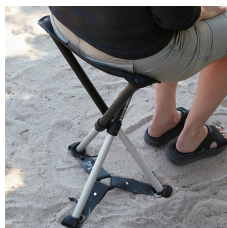

Skenirajte QR kod svojim pametnim telefonom ili
uređajem za pregled video uputa.

- Sklopiva stolica Comfort prati vas gdje god idete.
- Dovoljno je kompaktan za nošenje u torbi, a jednostavno se sklapa.
- Noge možete brzo ispružiti i sklopiti ga, a stabilan je gotovo bilo gdje.
- Udobno za sjedenje – za zasluženi odmor tijekom svakodnevnog šetnje na otvorenom, pri vrtlarstvu, ribolovu ili čekanju u beskrajnom redu.
- Sklopiva stolica Comfort pomaže u zaštiti leđa, koljena i zglobova.
- Sklopiva stolica Comfort dostupna je u različitim visinama s različitim veličinama sjedala; 55XL, 65XXL i 75XXL.

- 5 Sklopiva stolica Comfort ima dvije visine sjedala. Na primjer, ako vrtlarite na maloj visini, sjednite na sklopivu stolicu Comfort bez izvlačenja teleskopskih nogu.

- ⑥ Za zaključavanje donjih nogu kada je sklopiva stolica Comfort sklopiva, okrenite noge tako da ih blokiraju gumene nožice koje su blizu jedna drugoj. Za korištenje sklopive stolice Comfort okrenite u suprotnom smjeru i otključajte donje noge.

- ⑦ Može se lako sklopiti i staviti u torbu za nošenje – spreman za sljedeću avanturu.

Ako imate "Steady" stabilizacijske trake za sklopivu stolicu Comfort

Trake za stabilnost Steady povećavaju sigurnost i stabilnost sklopive stolice Comfort na mekim površinama poput pijeska ili mekog tla.